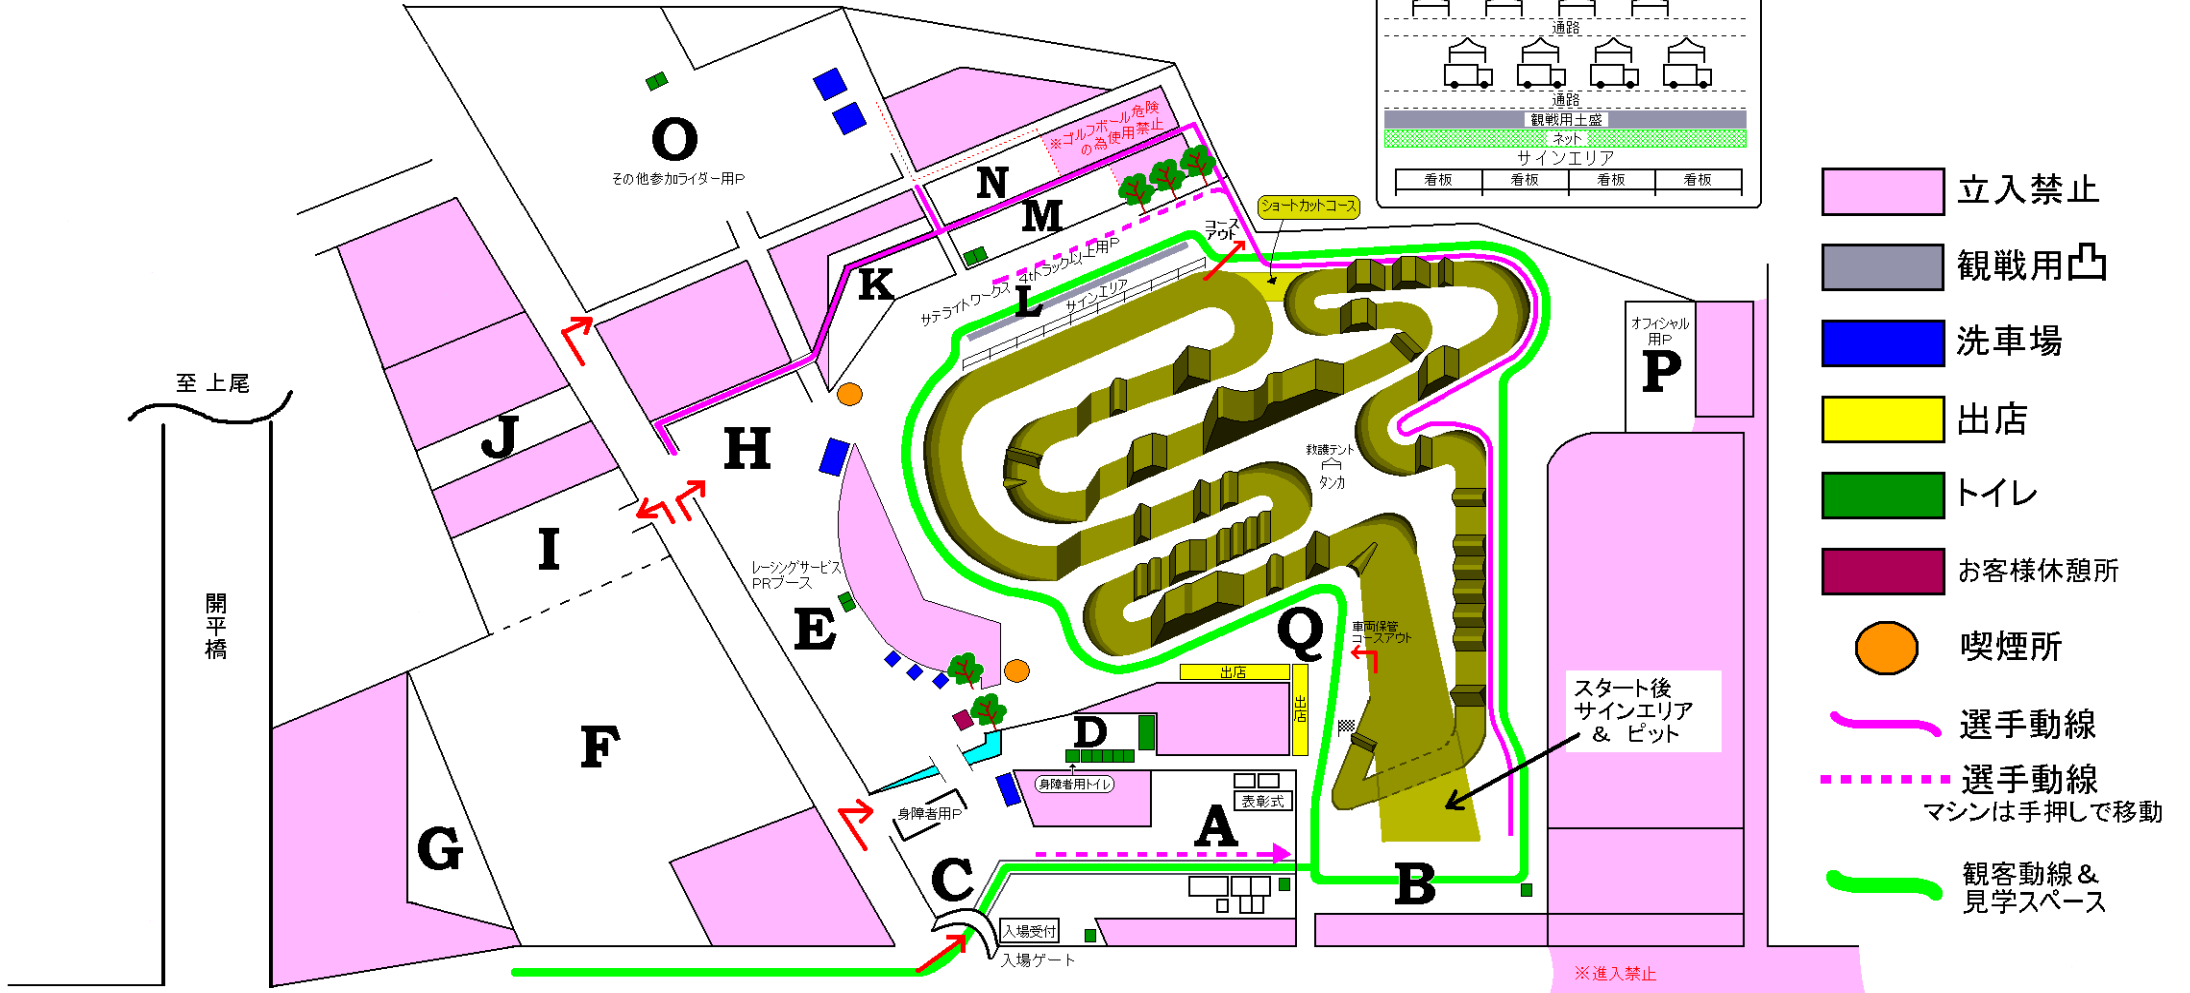

2010年 MFJ全日本モトクロス選手権 第2戦 関東大会

K.B.F. CUP

【ウエストポイント・オフロードヴィレッジ】パドック図

- 立入禁止
- 観戦用凸
- 洗車場
- 出店
- トイレ
- お客様休憩所
- 喫煙所
- 選手動線
- 選手動線
マシンは手押しで移動
- 観客動線 & 見学スペース