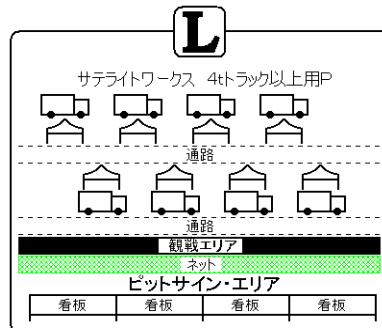

2010 MFJ 全日本モトクロス選手権シリーズ
 第2戦 関東大会
K.B.F. CUP

■会場■
**ウエストポイント
 オフロードヴィレッジ**

- P** パドック (選手待機所)
- 立入禁止
- 観戦用凸
- レース車両洗車場
- 出店
- トイレ
- お客様休憩所
- 喫煙所
- 選手の移動通路
- 観客通路 & 見学スペース